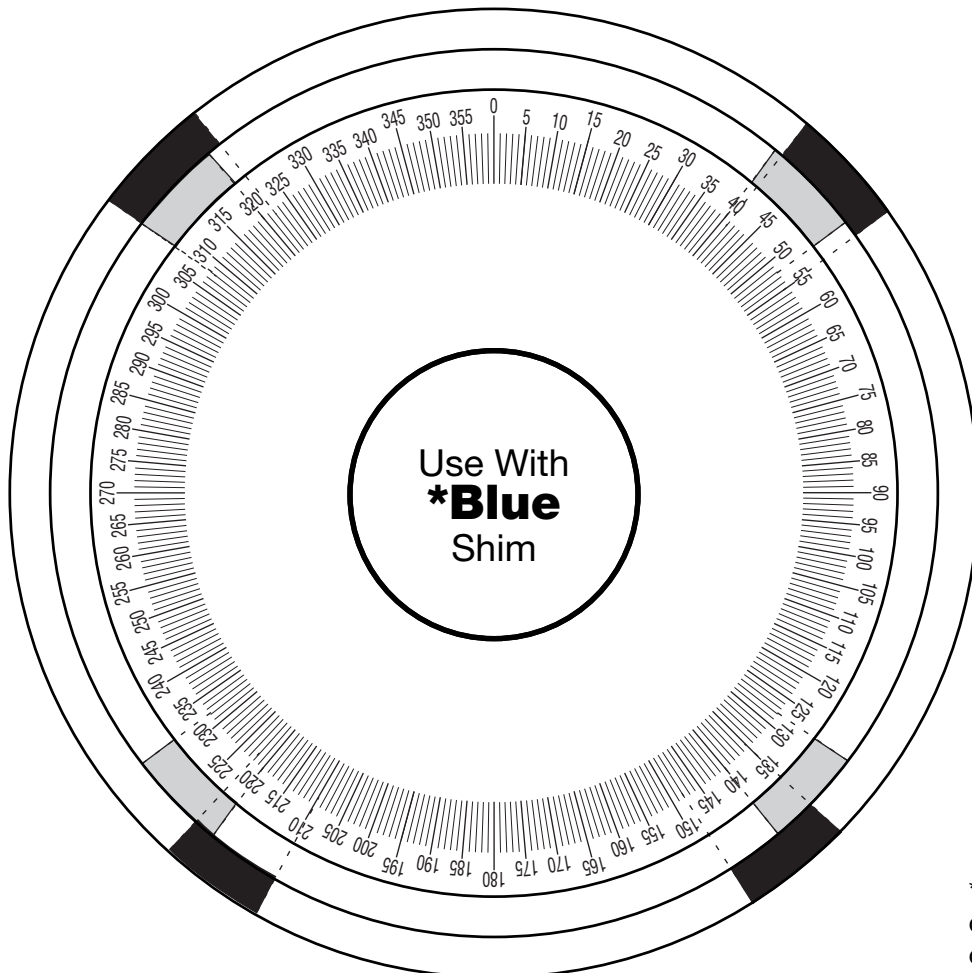

AUDI - 80 (Except Quattro) **Volkswagen** Cabriolet,
GT Coupe Dasher, Fox, Jetta, Quantum,
Fox Rabbit, Scirocco

Template J

**PASSENGER
SIDE**

**DRIVERS
SIDE**

Template E

**FORD - Festiva
Aspire**

**DODGE - Monaco
EAGLE - Premier
Medallian**

**CHEVROLET - Spectrum
ISUZU - I-Mark**

* Can be used with
dual center blue
or System 2000
shim system